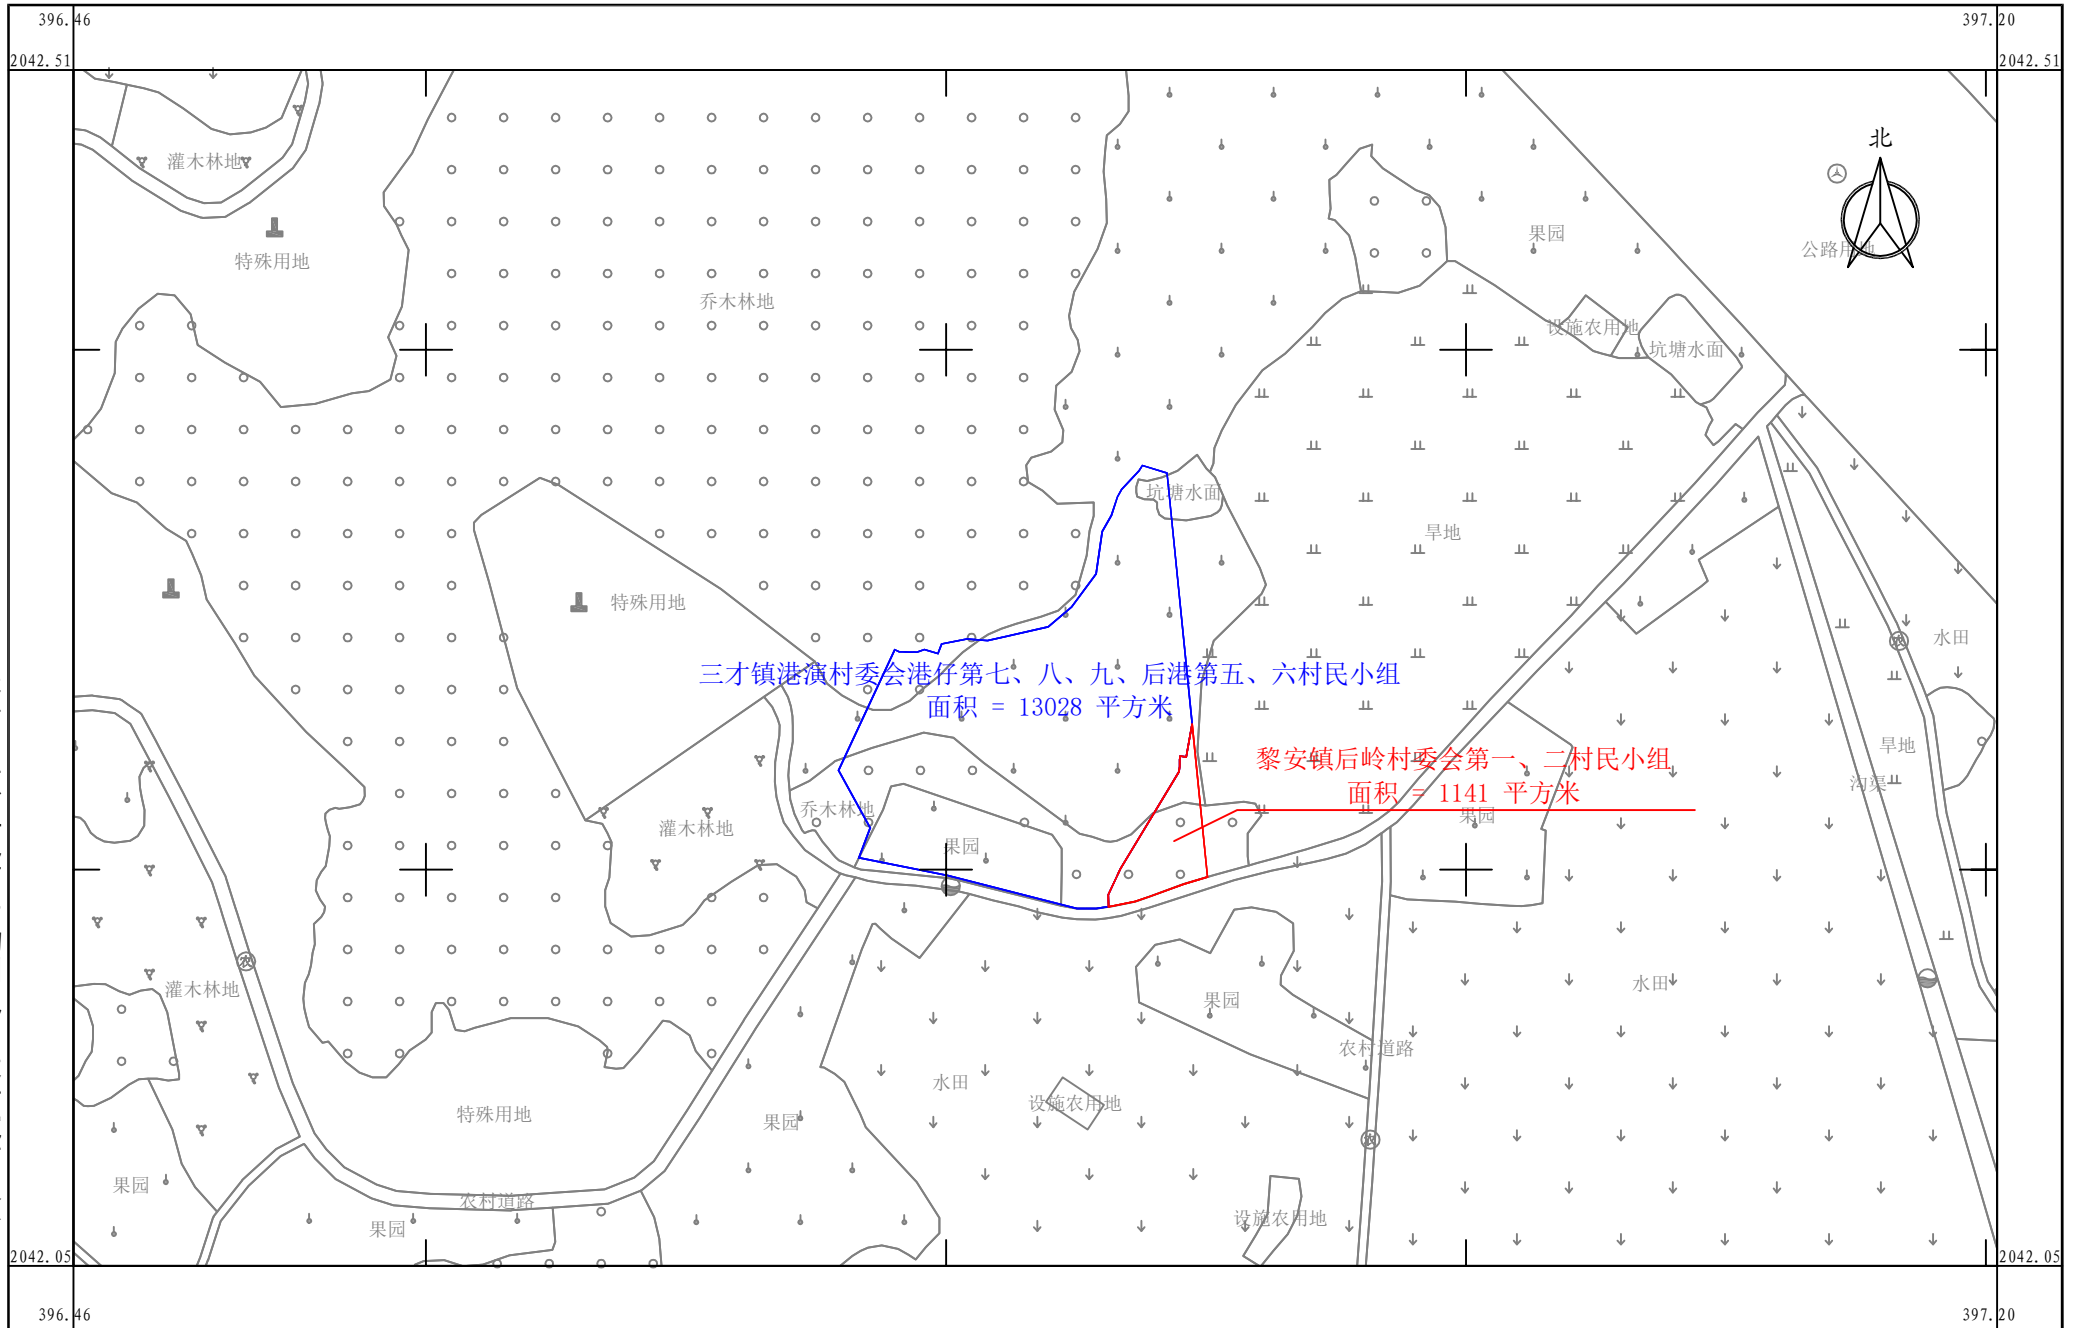

陵水县民兵综合训练场项目征收集体土地勘测定界图

2042.05-396.46

海南国源土地矿产勘测规划设计院有限公司

2024年04月数字化测图
2000国家大地坐标系
1985国家高程基准

1:2000