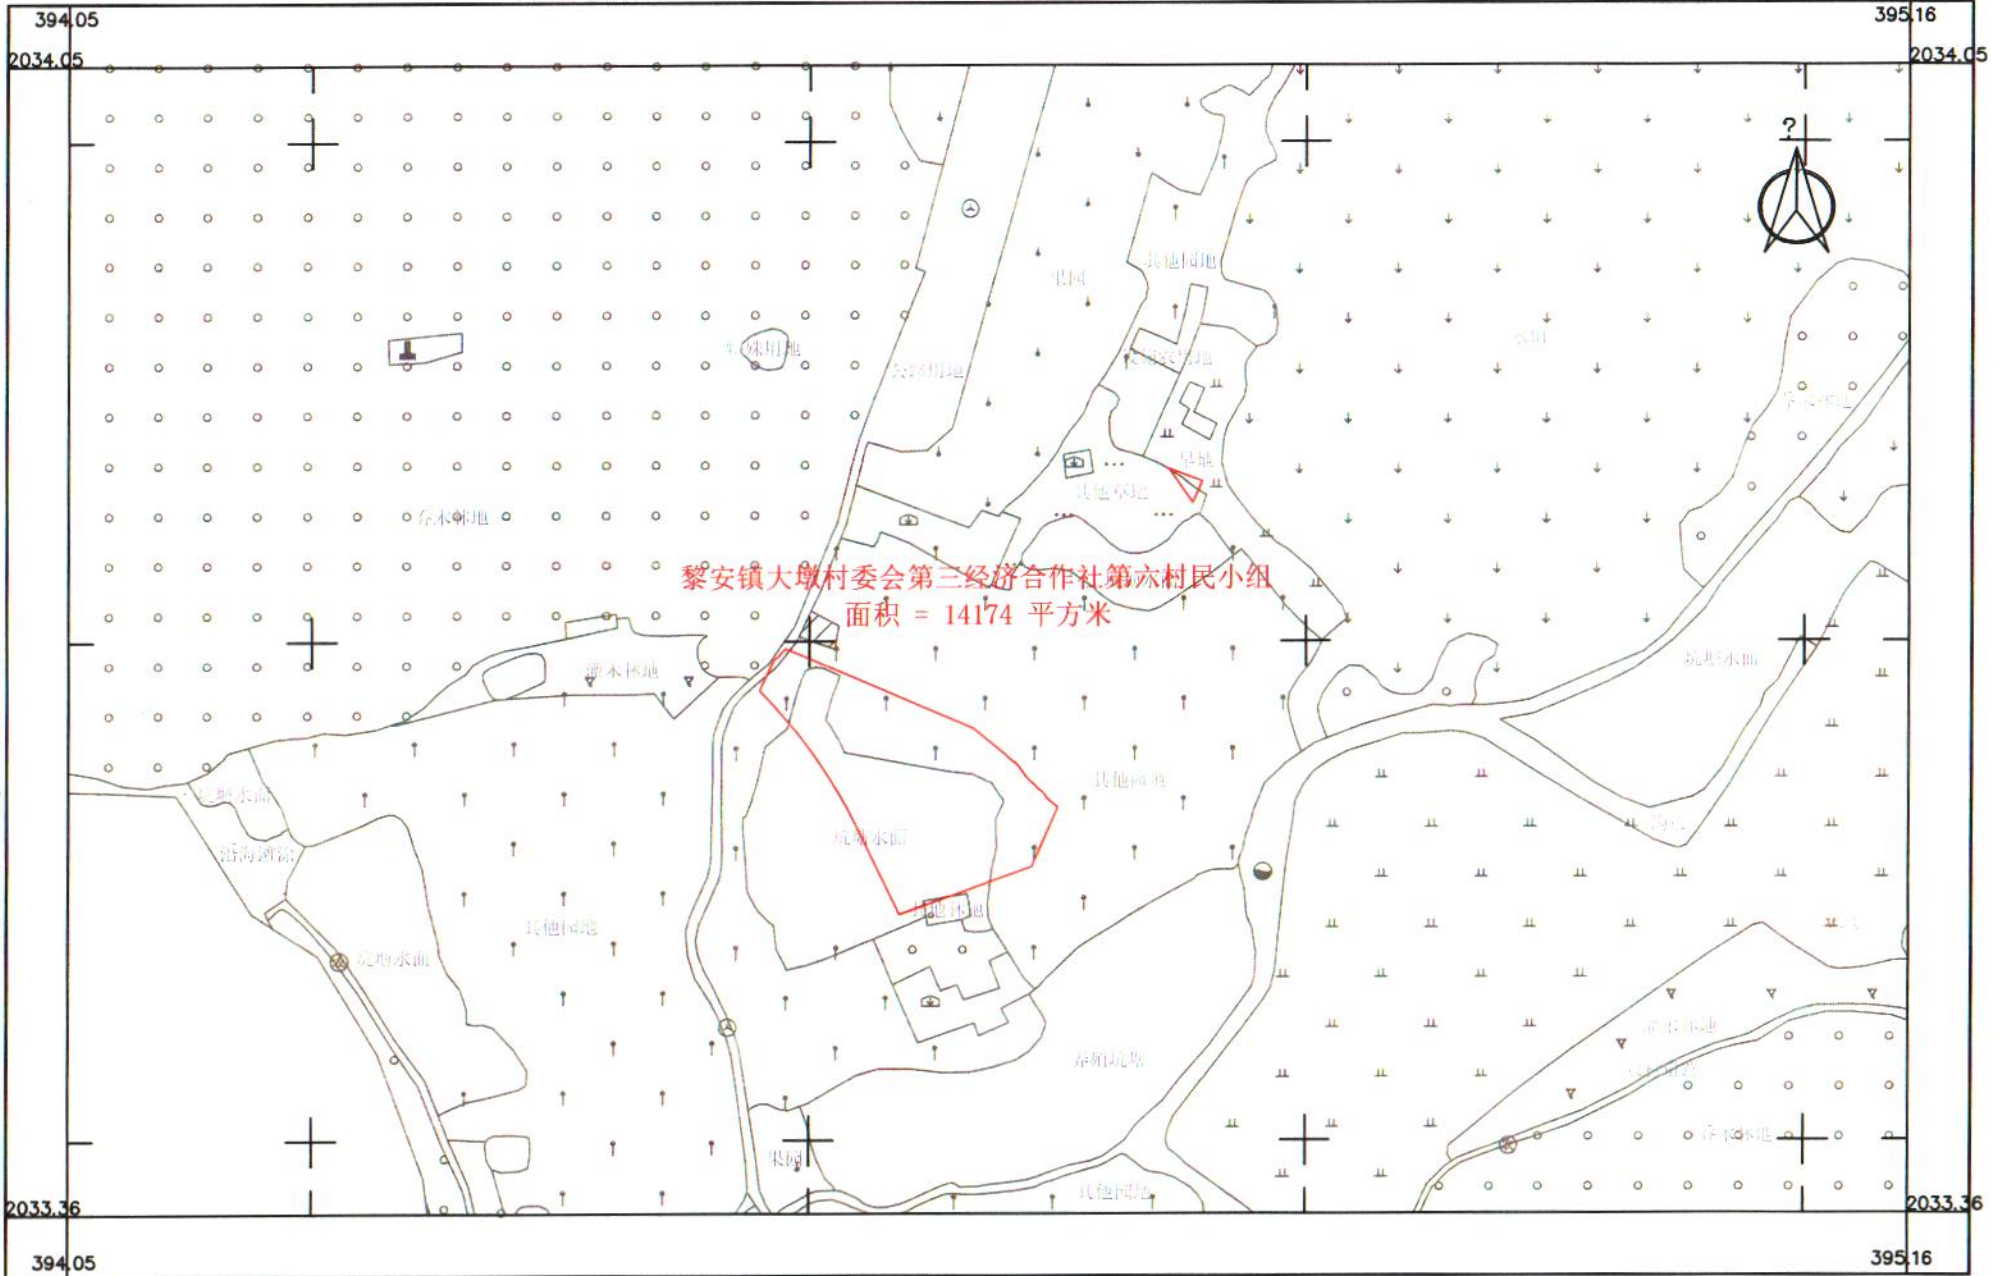

# 陵水县1s2024-05号用地征收集体土地勘测界定图

2033.36-394.05

2024年03月数字化测图  
2000国家大地坐标系  
1985国家高程基准

1:2000