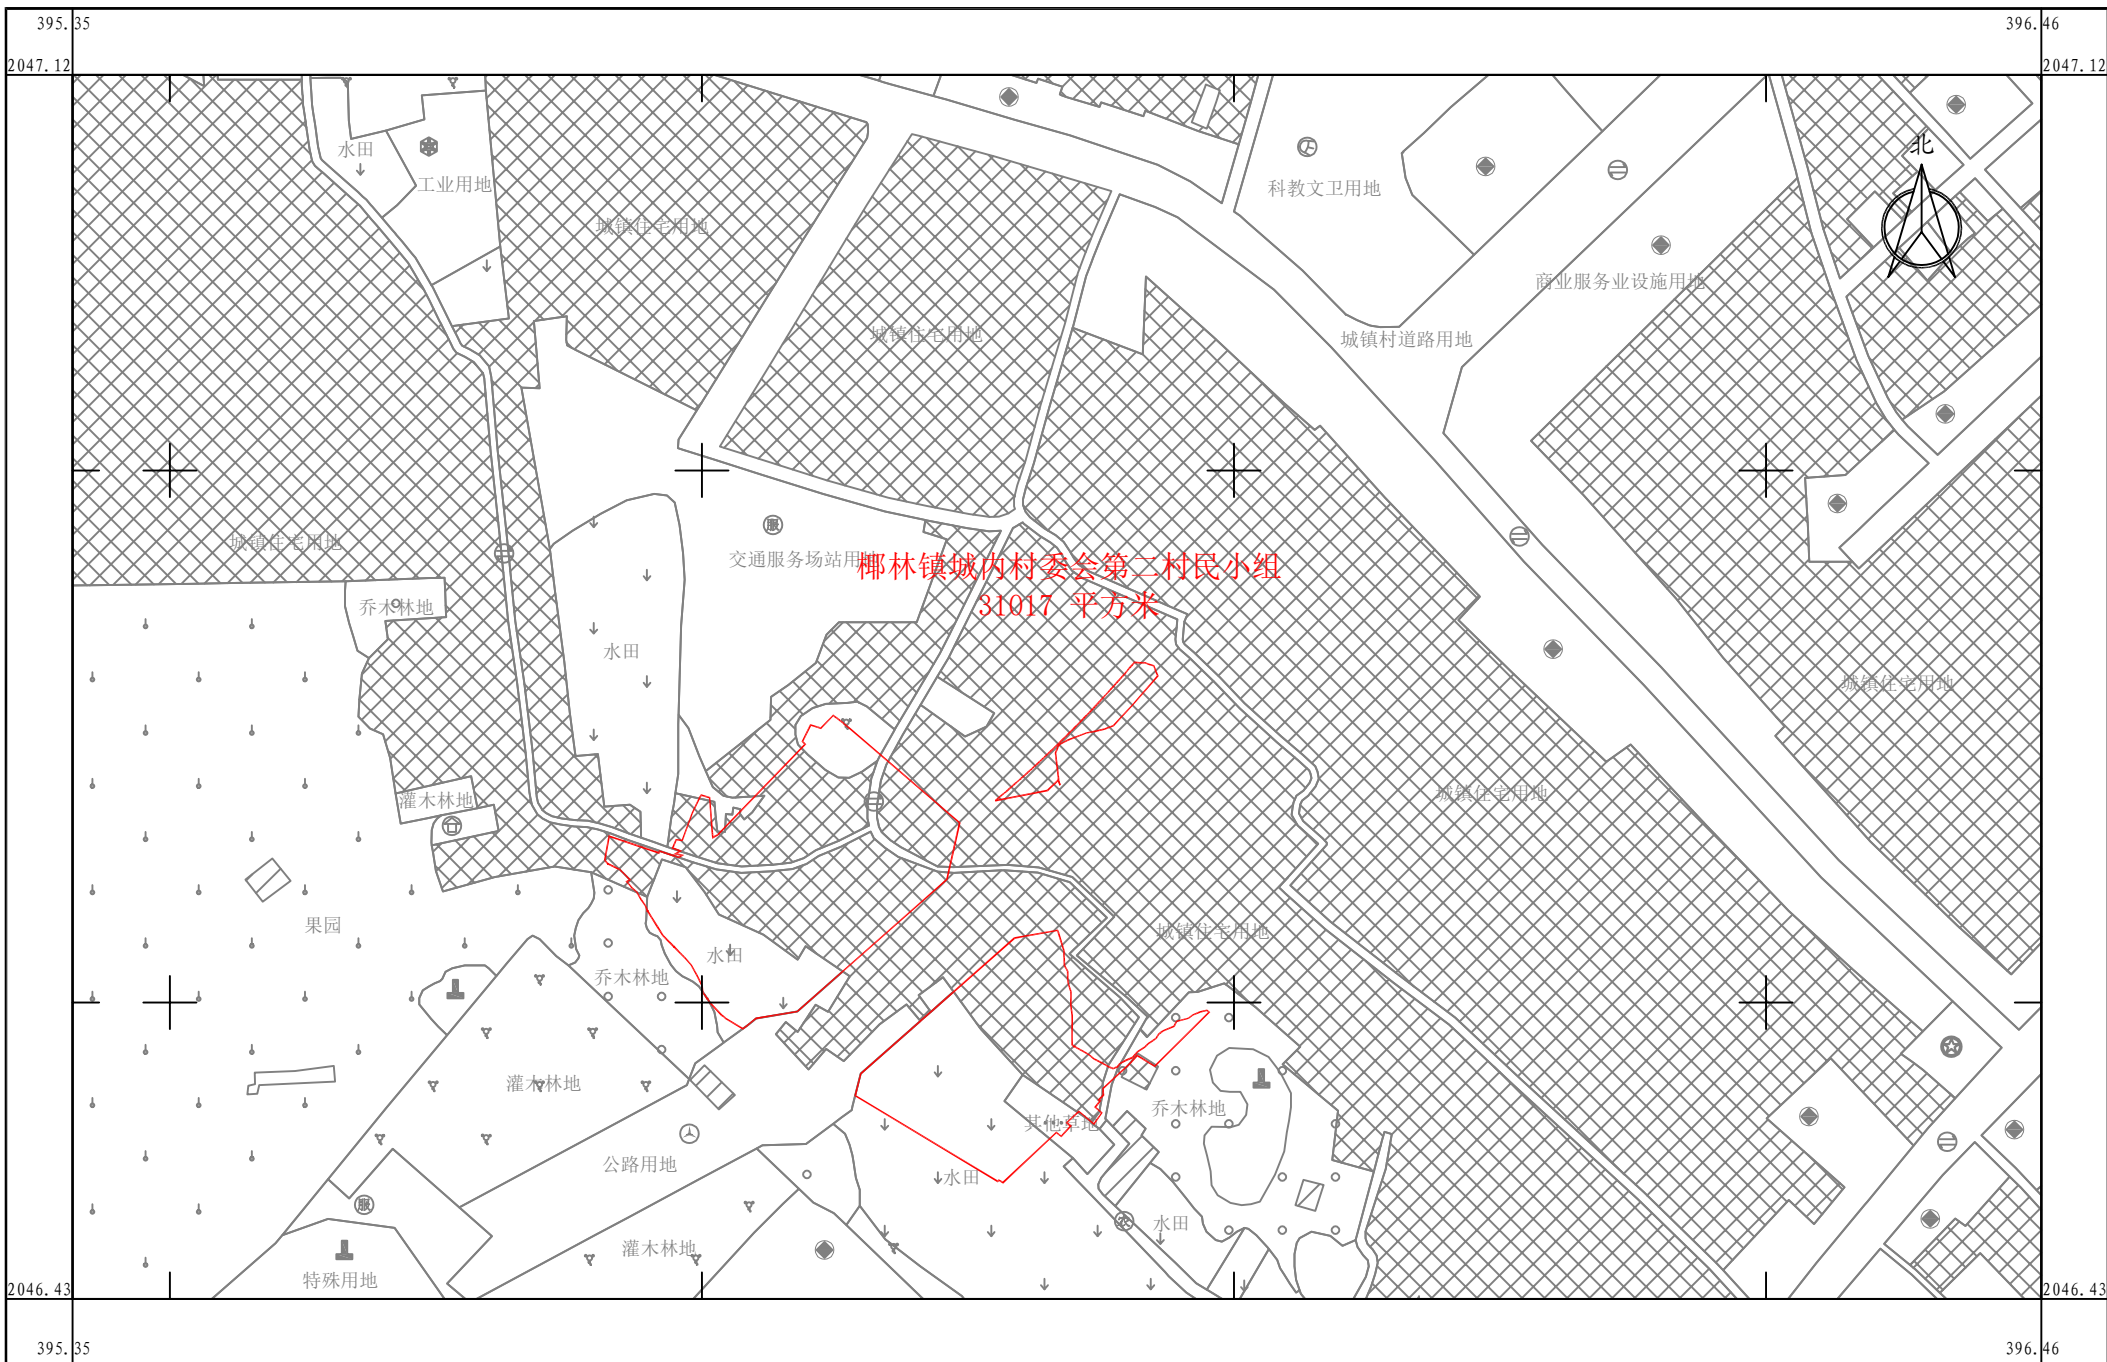

陵水县l s2025-01号用地征收集体土地勘测定界图

2046.43-395.35

海南国源土地矿产勘测规划设计院有限公司

2025年01月数字化测图
2000国家大地坐标系
1985国家高程基准

1:2000