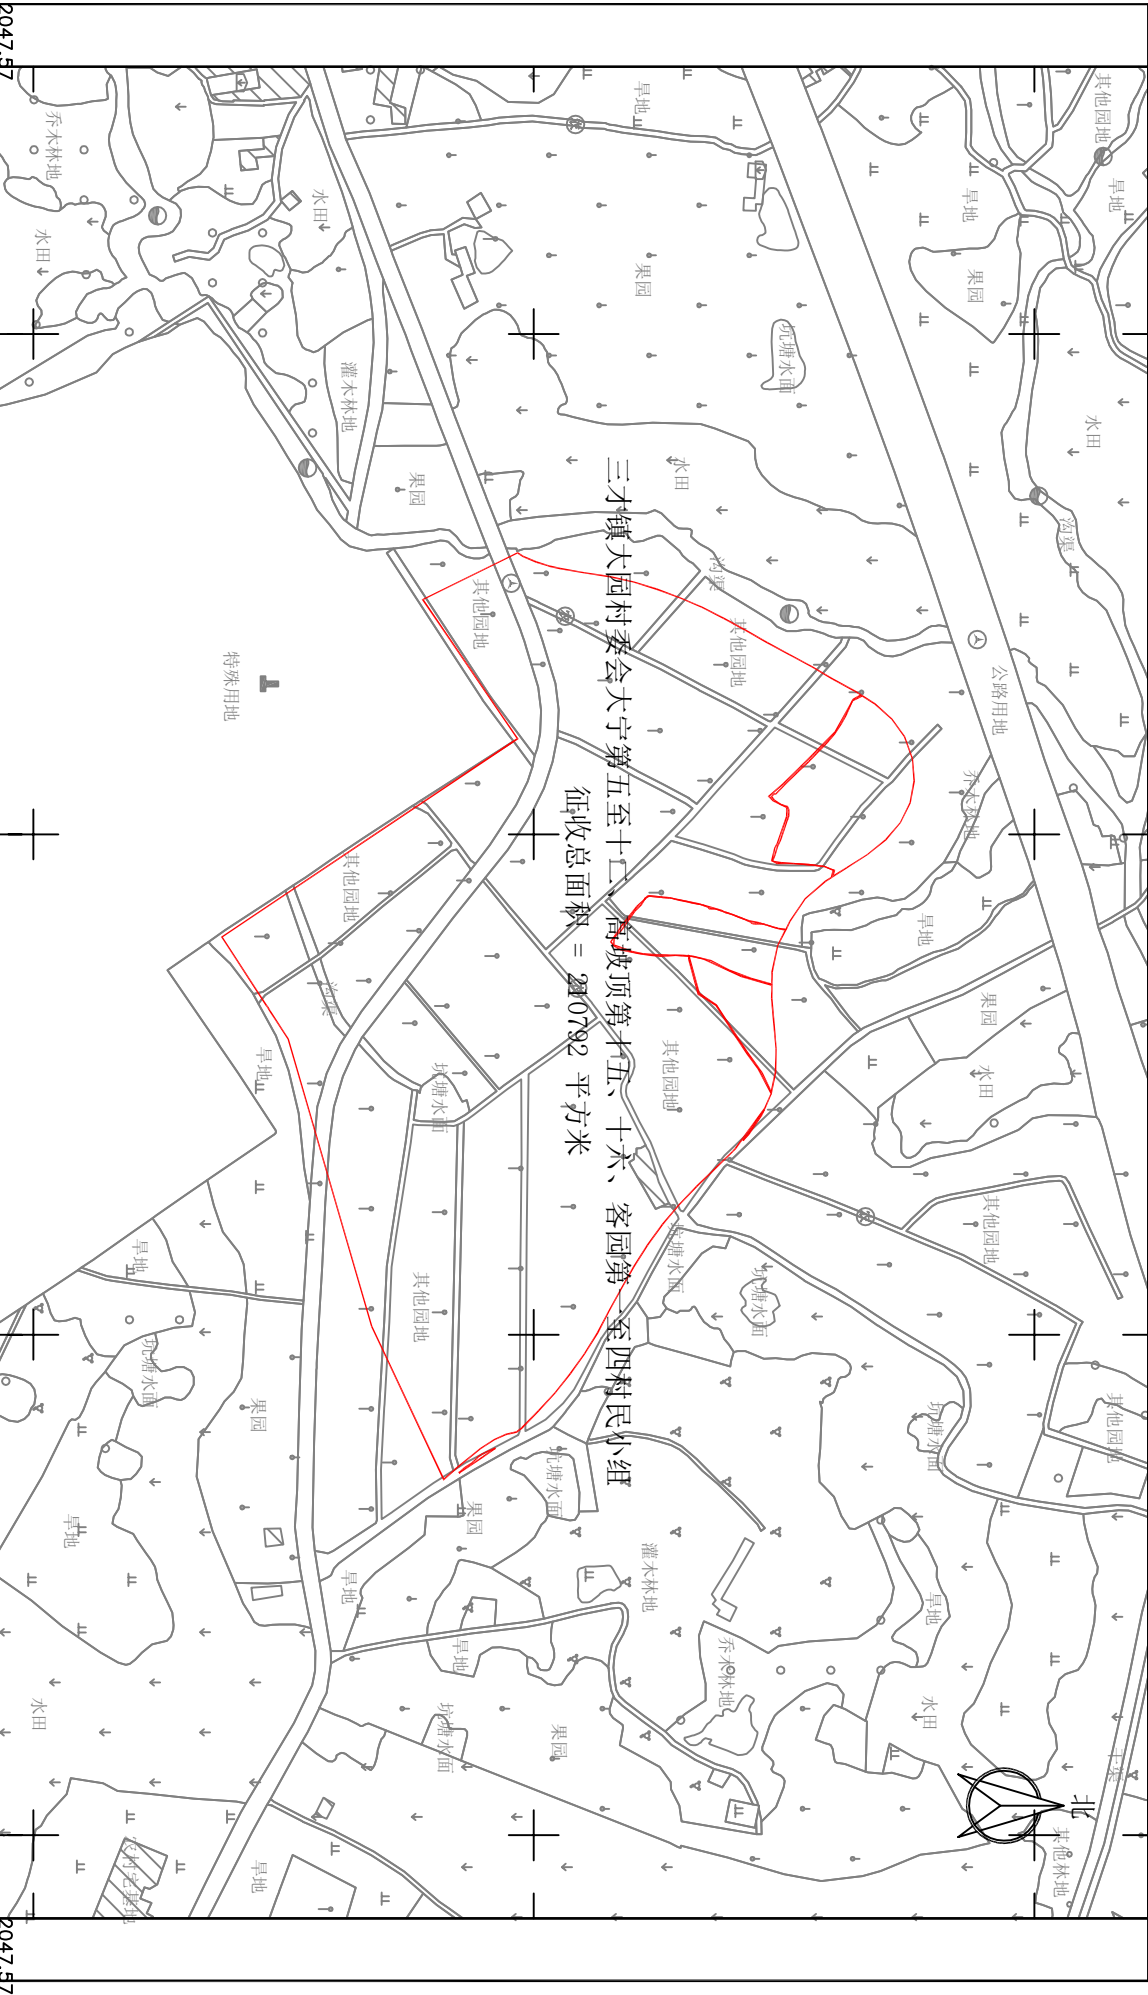

陵水县 | S2024-31号用地征收集体土地勘测界定图

2047.57-391.79

391.79

2048.49

393.27

2048.49

三才镇大园村委会大宁第五至十、高坡顶第十五、十六、客园第一至四村民小组
征收总面积 = 230792 平方米

海南国源土地矿产勘测规划设计院有限公司

391.79

2047.57

393.27

2047.57

1:2000

2024年10月数字化测图
2000国家大地坐标系
1985国家高程基准