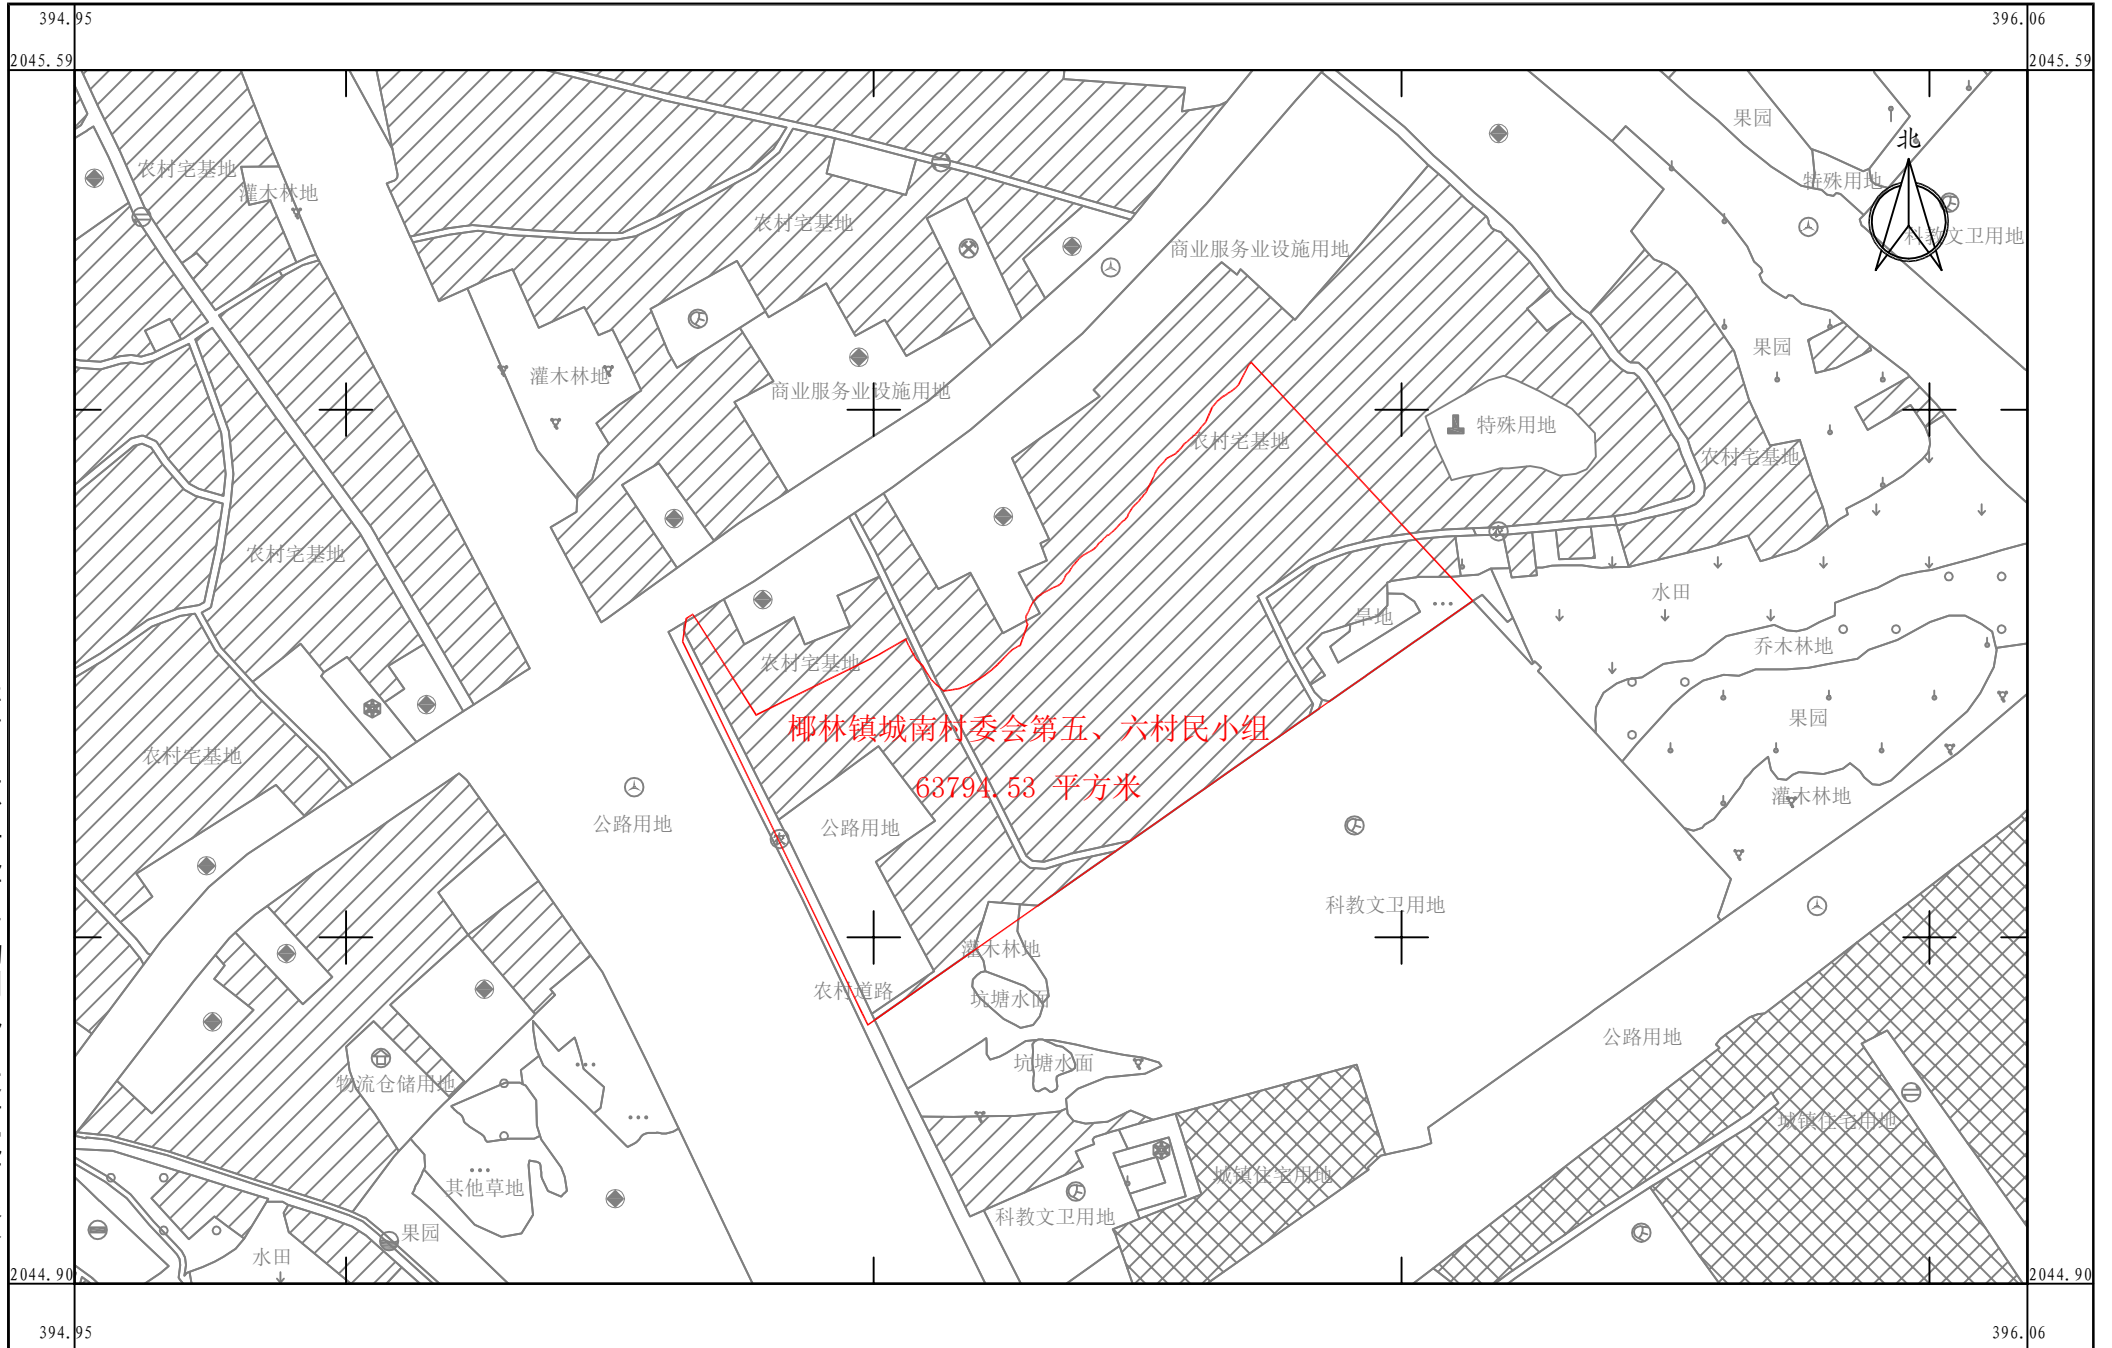

# 陵水县 | s2024-25号用地征收集体土地勘测定界图

2044.90-394.95

海南国源土地矿产勘测规划设计院有限公司

2024年08月数字化测图  
2000国家大地坐标系  
1985国家高程基准

1:2000