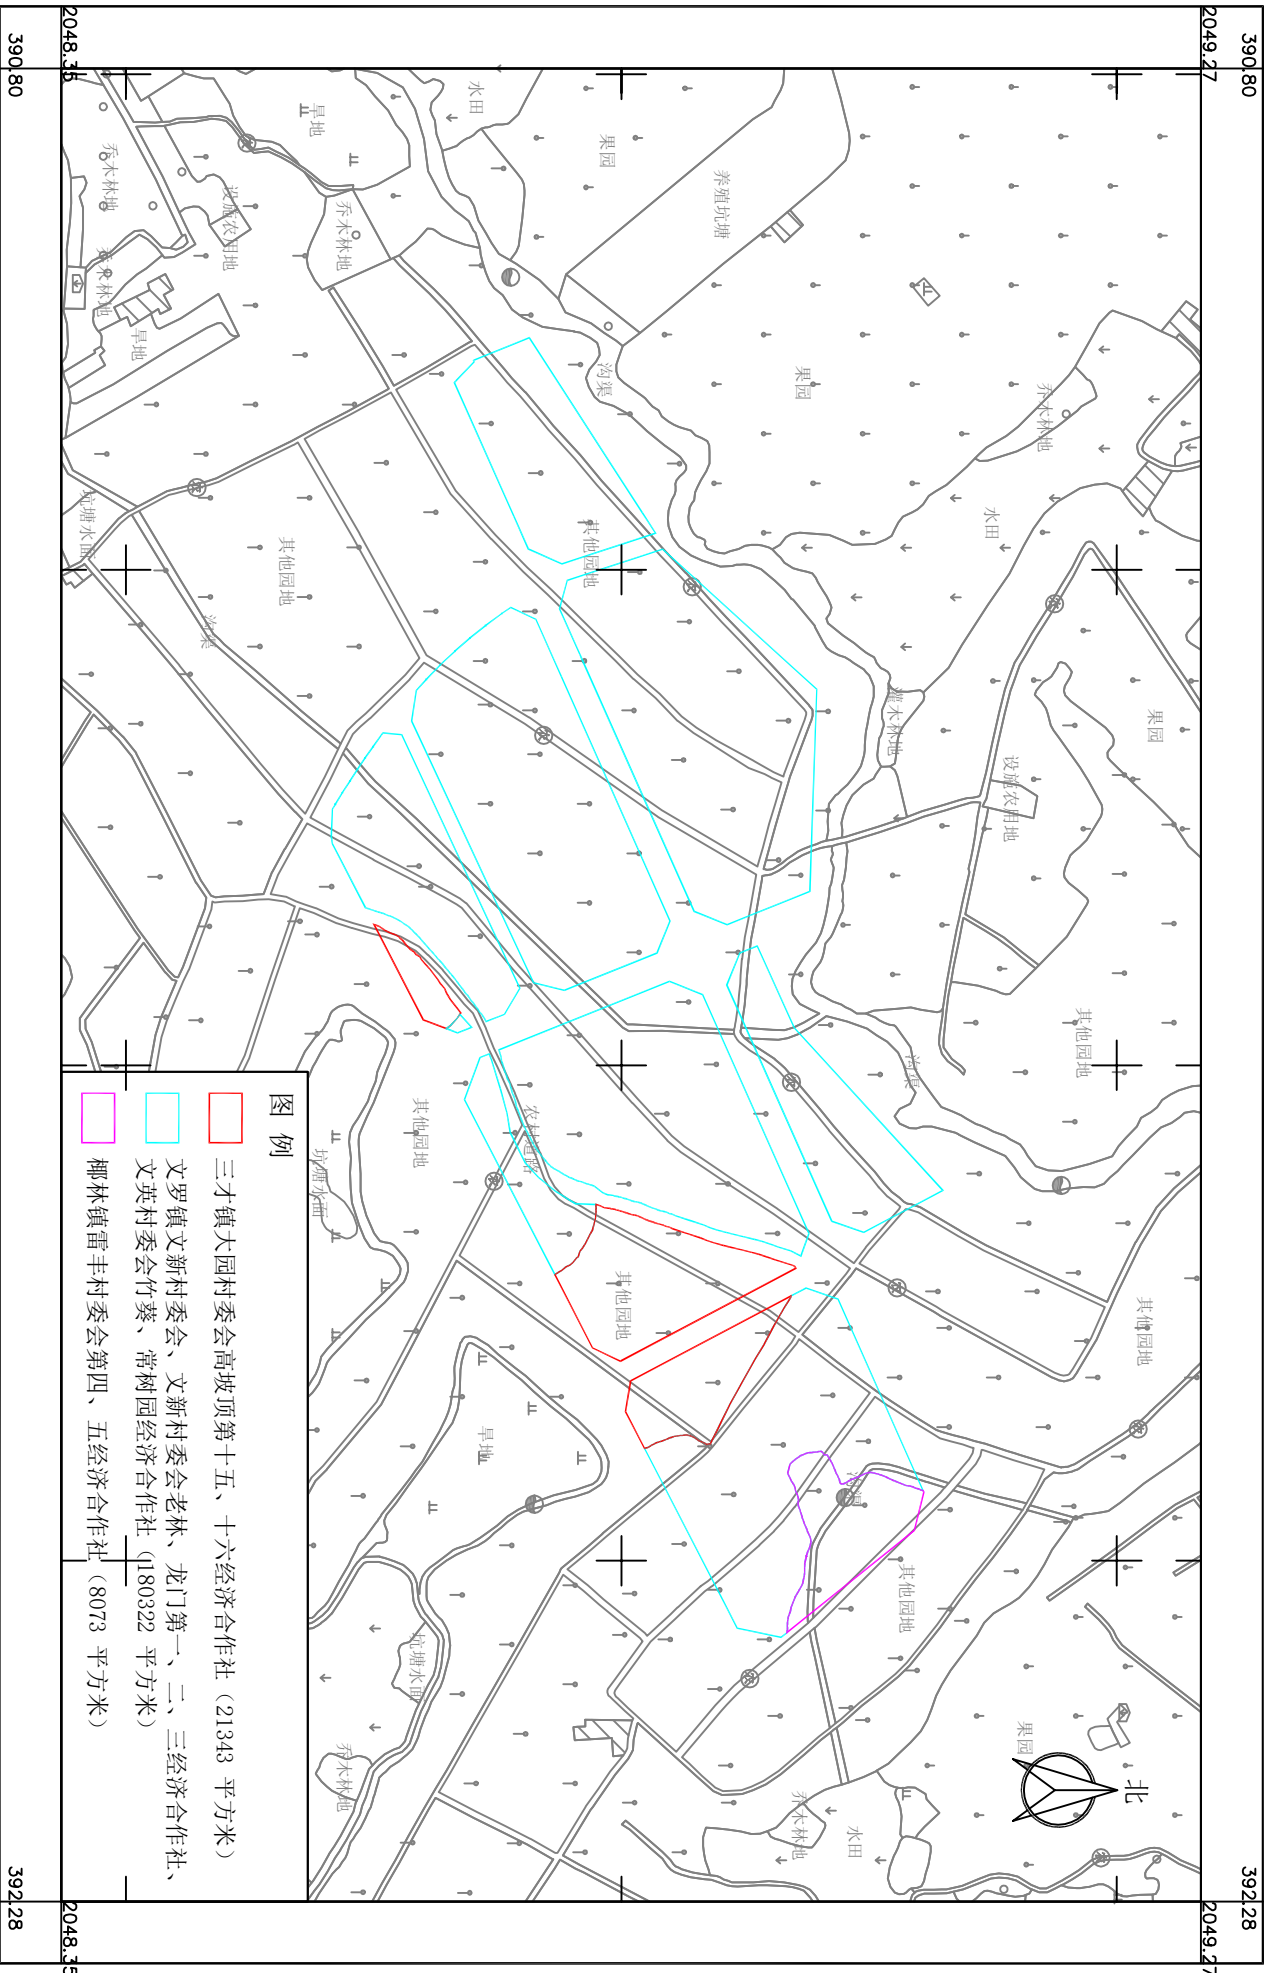

陵水县 | s2024-27号用地征收集体土地勘测界定图

2048_35-390_80

海南国源土地矿产勘测规划设计院有限公司

390.80

2048.35

392.28

2024年08月数字化测图
2000国家大地坐标系
1985国家高程基准

1:2000