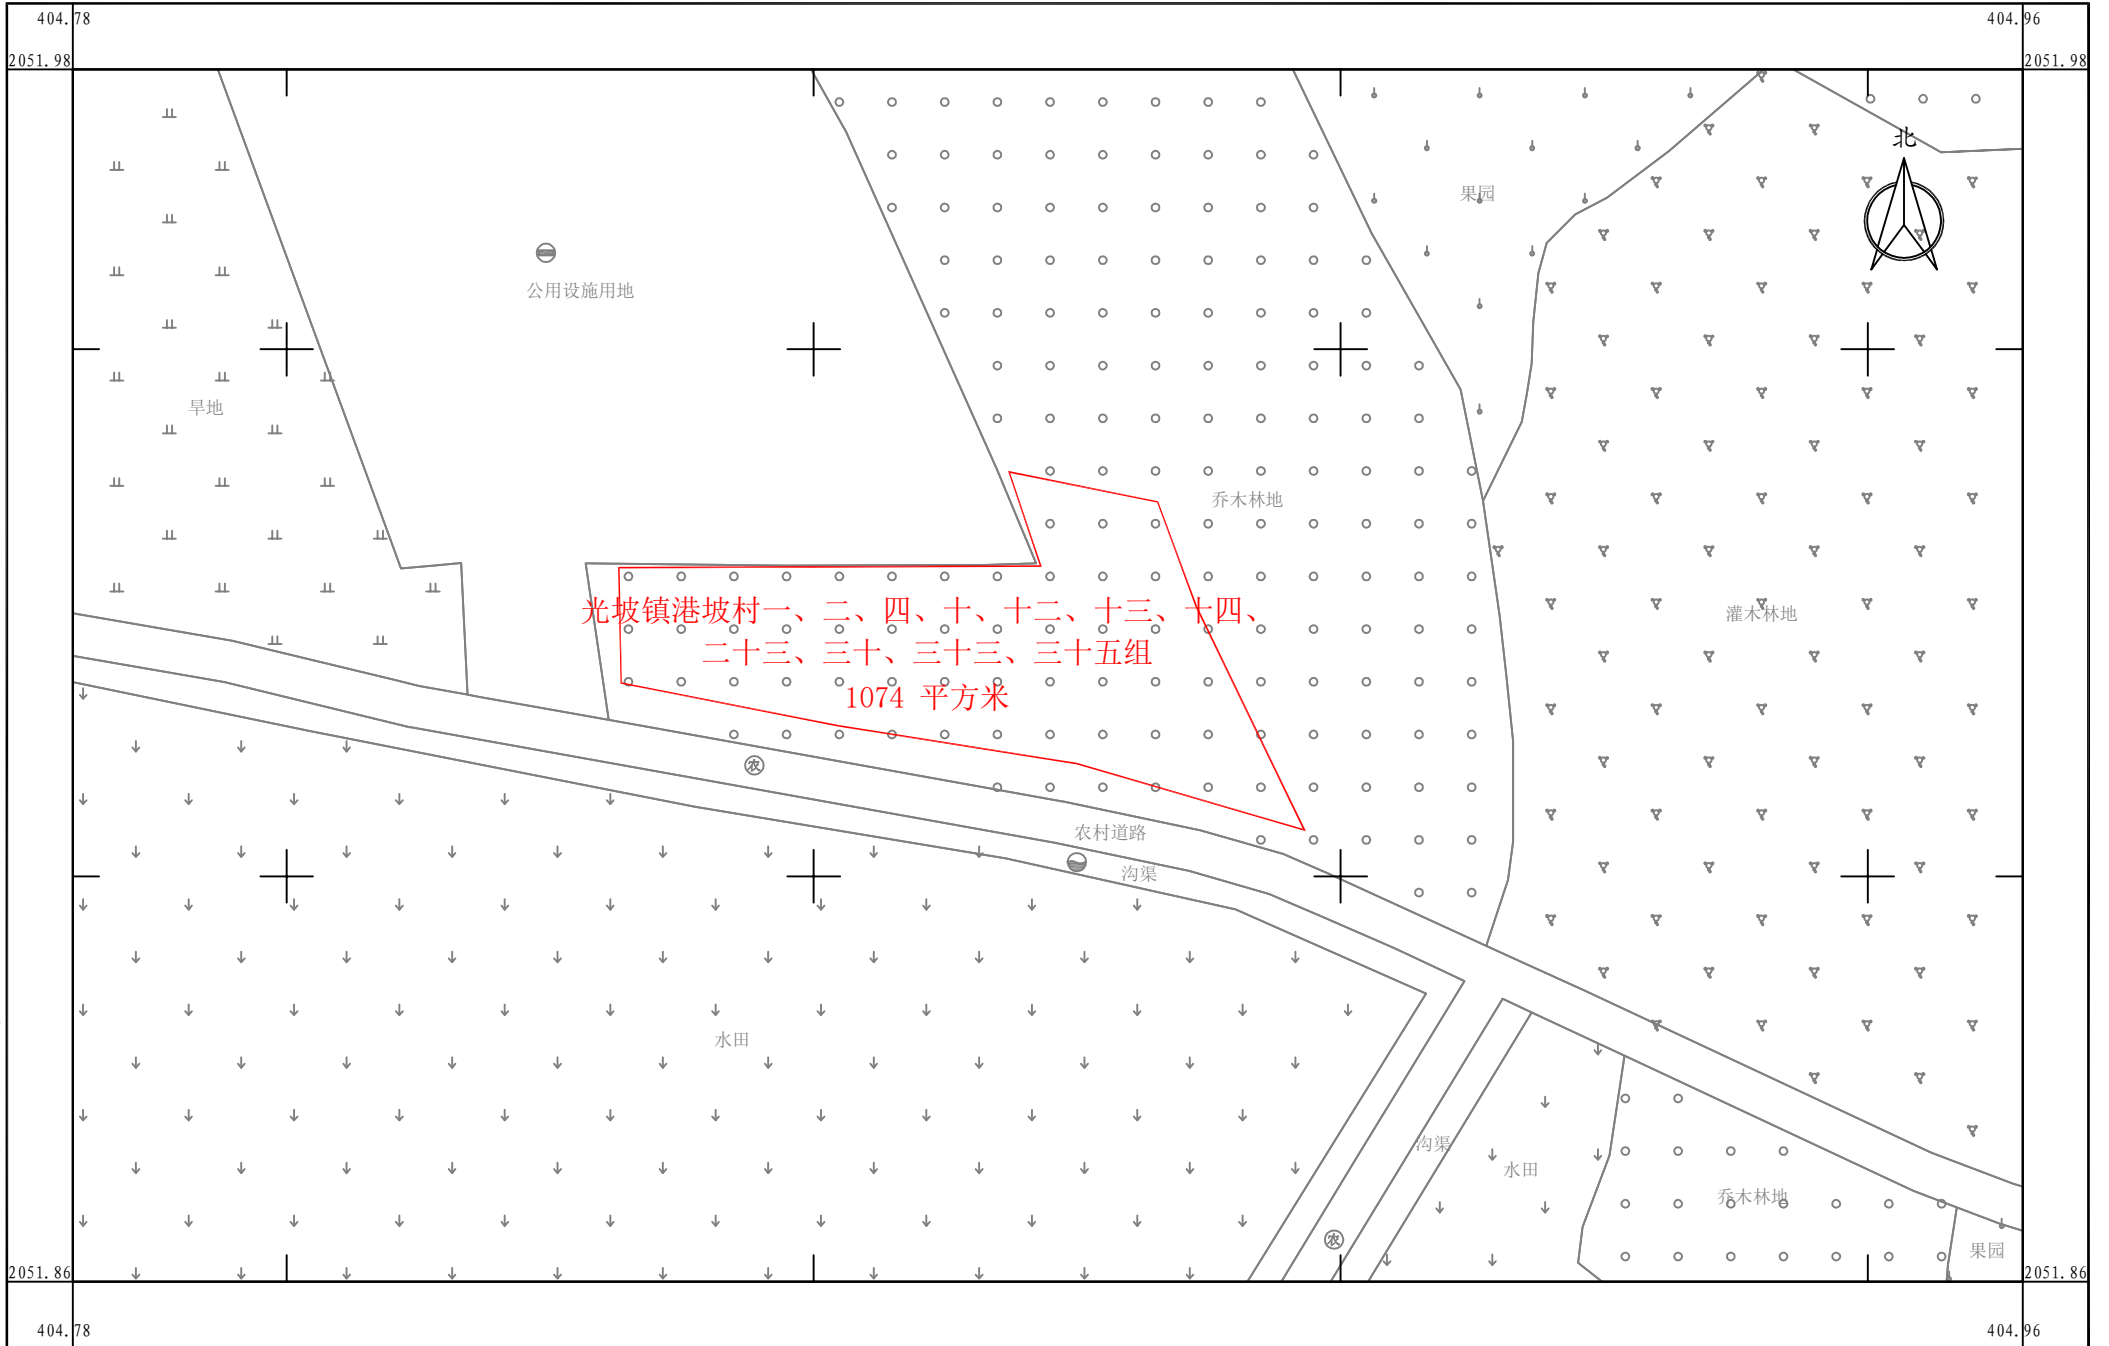

陵水县光坡镇建筑垃圾转运调配场地征收集体土地勘测定界图

2051.86-404.78

海南国源土地矿产勘测规划设计院有限公司

2024年08月数字化测图
2000国家大地坐标系
1985国家高程基准

1:500