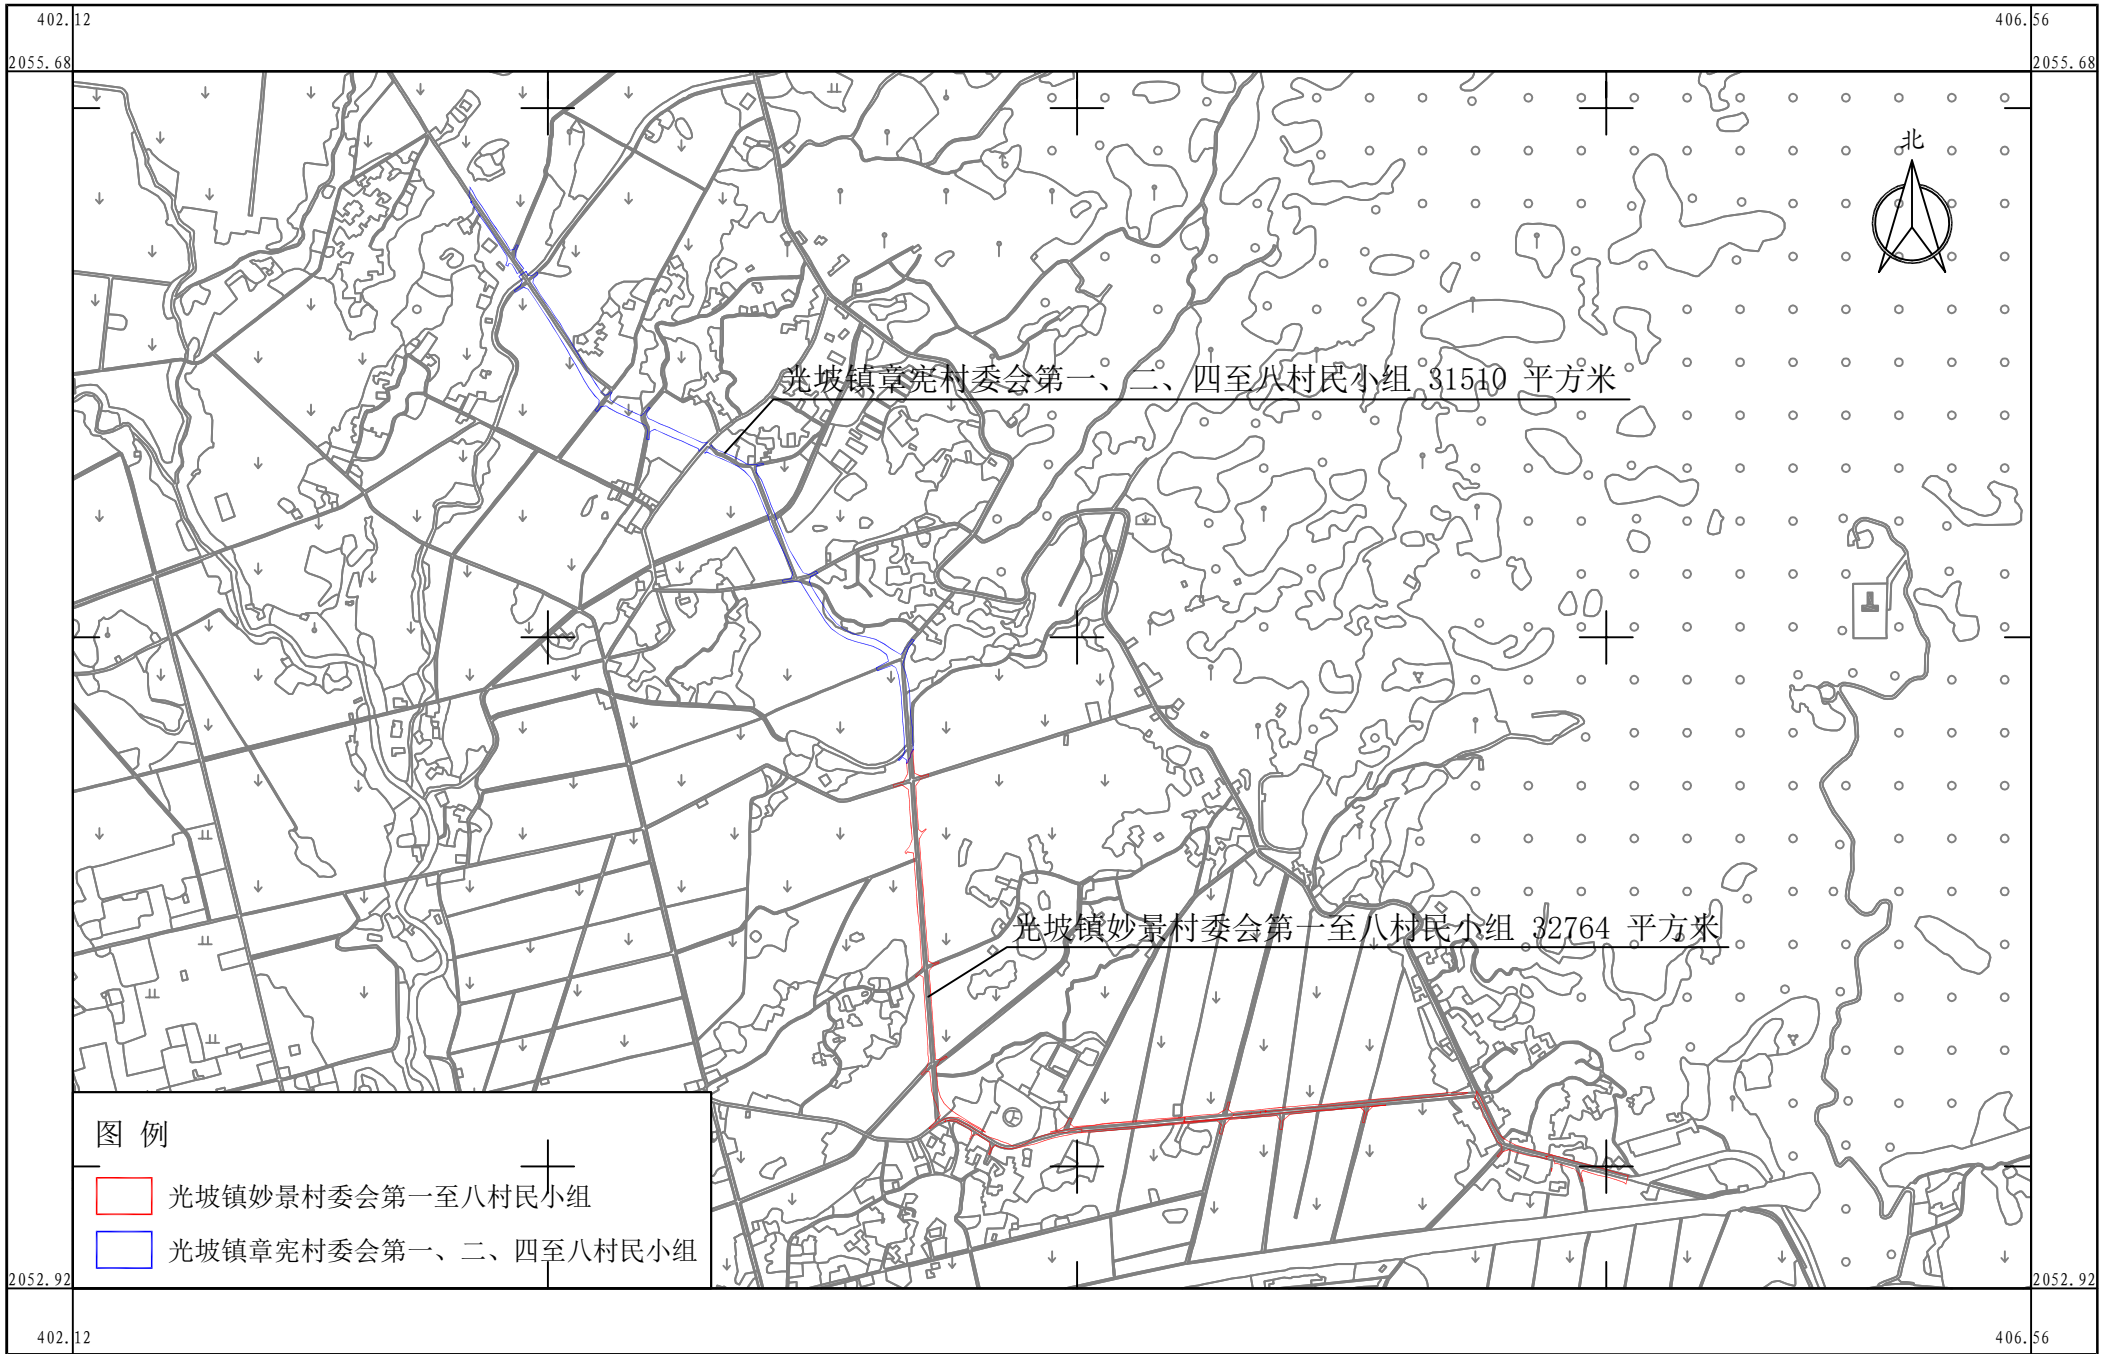

陵水县岭门农场至红角岭互通公路工程项目征收集体土地勘测定界图

海南国源土地矿产勘测规划设计院有限公司

图例

- ▭ 光坡镇妙景村委会第一至八村民小组
- ▭ 光坡镇章宪村委会第一、二、四至八村民小组

2024年05月数字化测图
2000国家大地坐标系
1985国家高程基准

1:2000