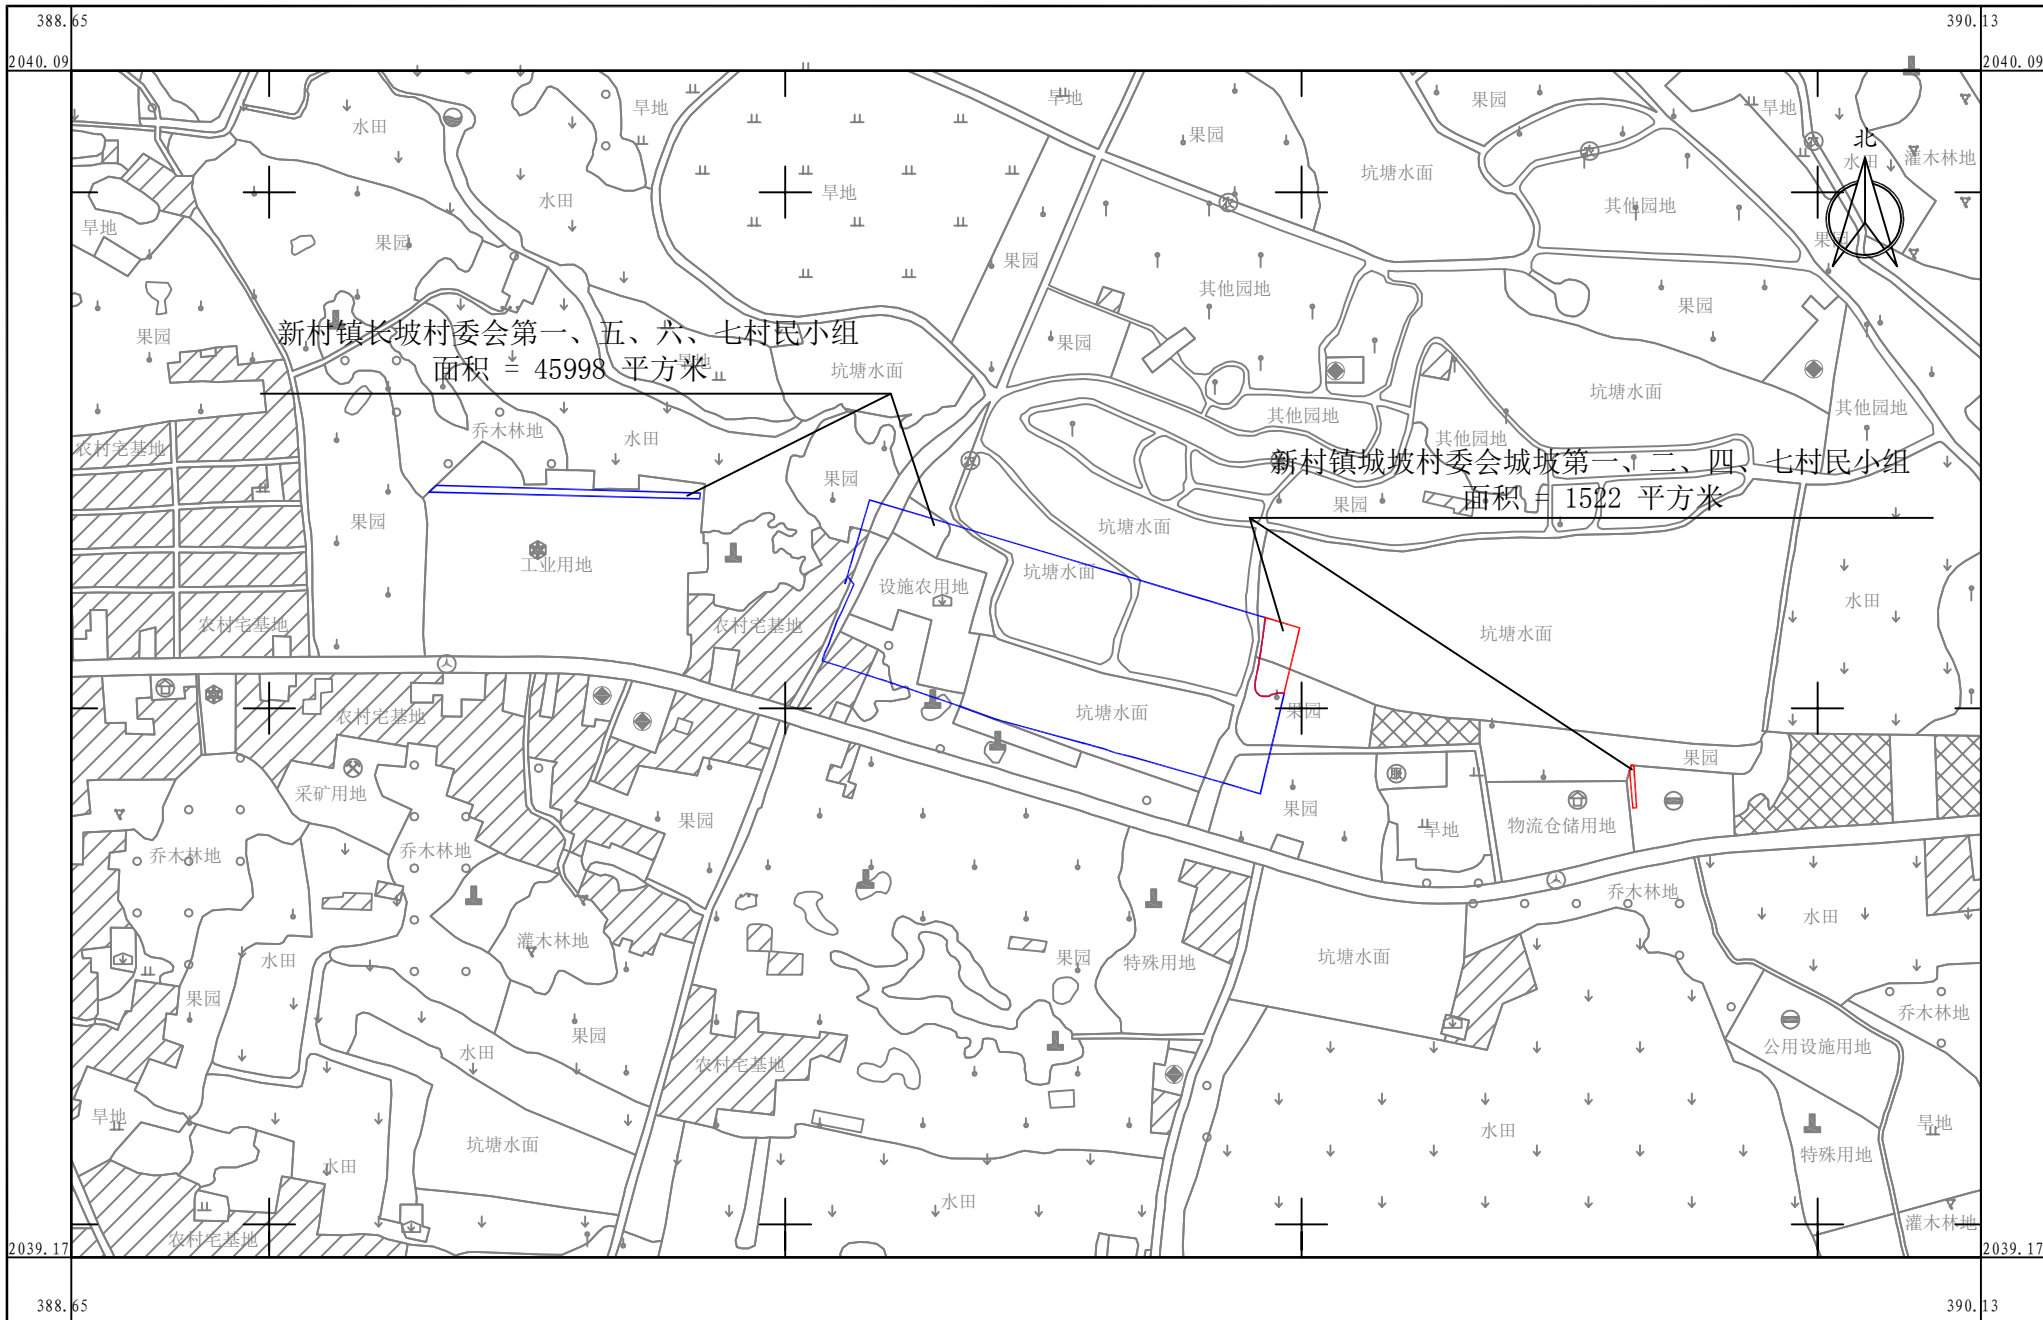

陵水县Is2024-08号用地征收集体土地勘测定界图

2039.17-388.65

海南国源土地矿产勘测规划设计院有限公司

2024年04月数字化测图
2000国家大地坐标系
1985国家高程基准

1:2000