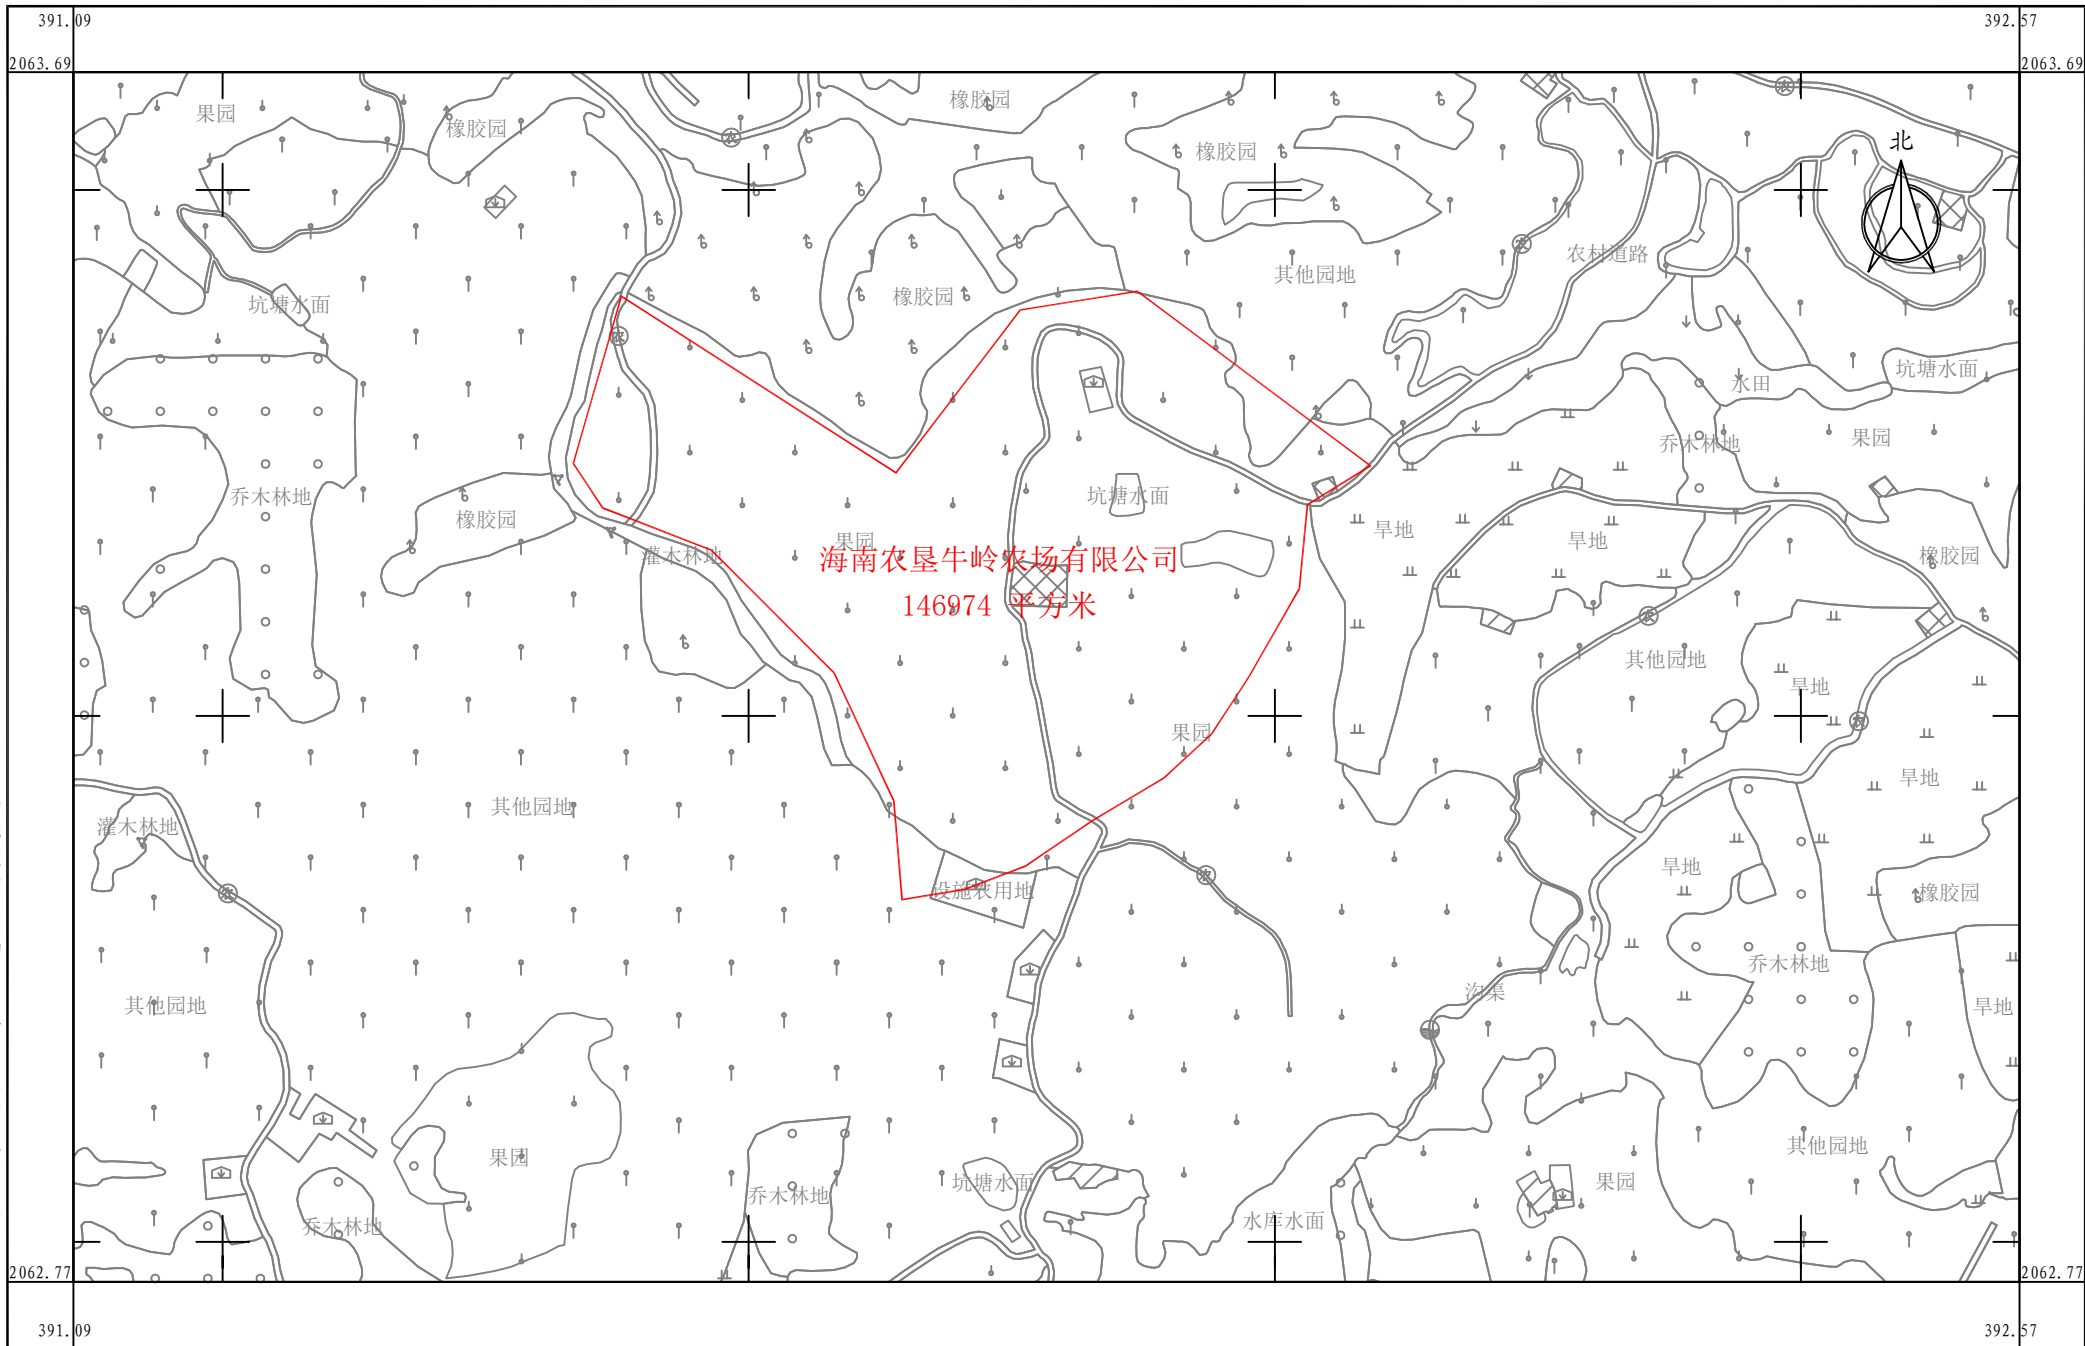

陵水万福生态墓园项目（一期）收回国有土地勘测定界图

2062.77-391.09

海南国源土地矿产勘测规划设计院有限公司

2024年07月数字化测图
2000国家大地坐标系
1985国家高程基准

1:2000