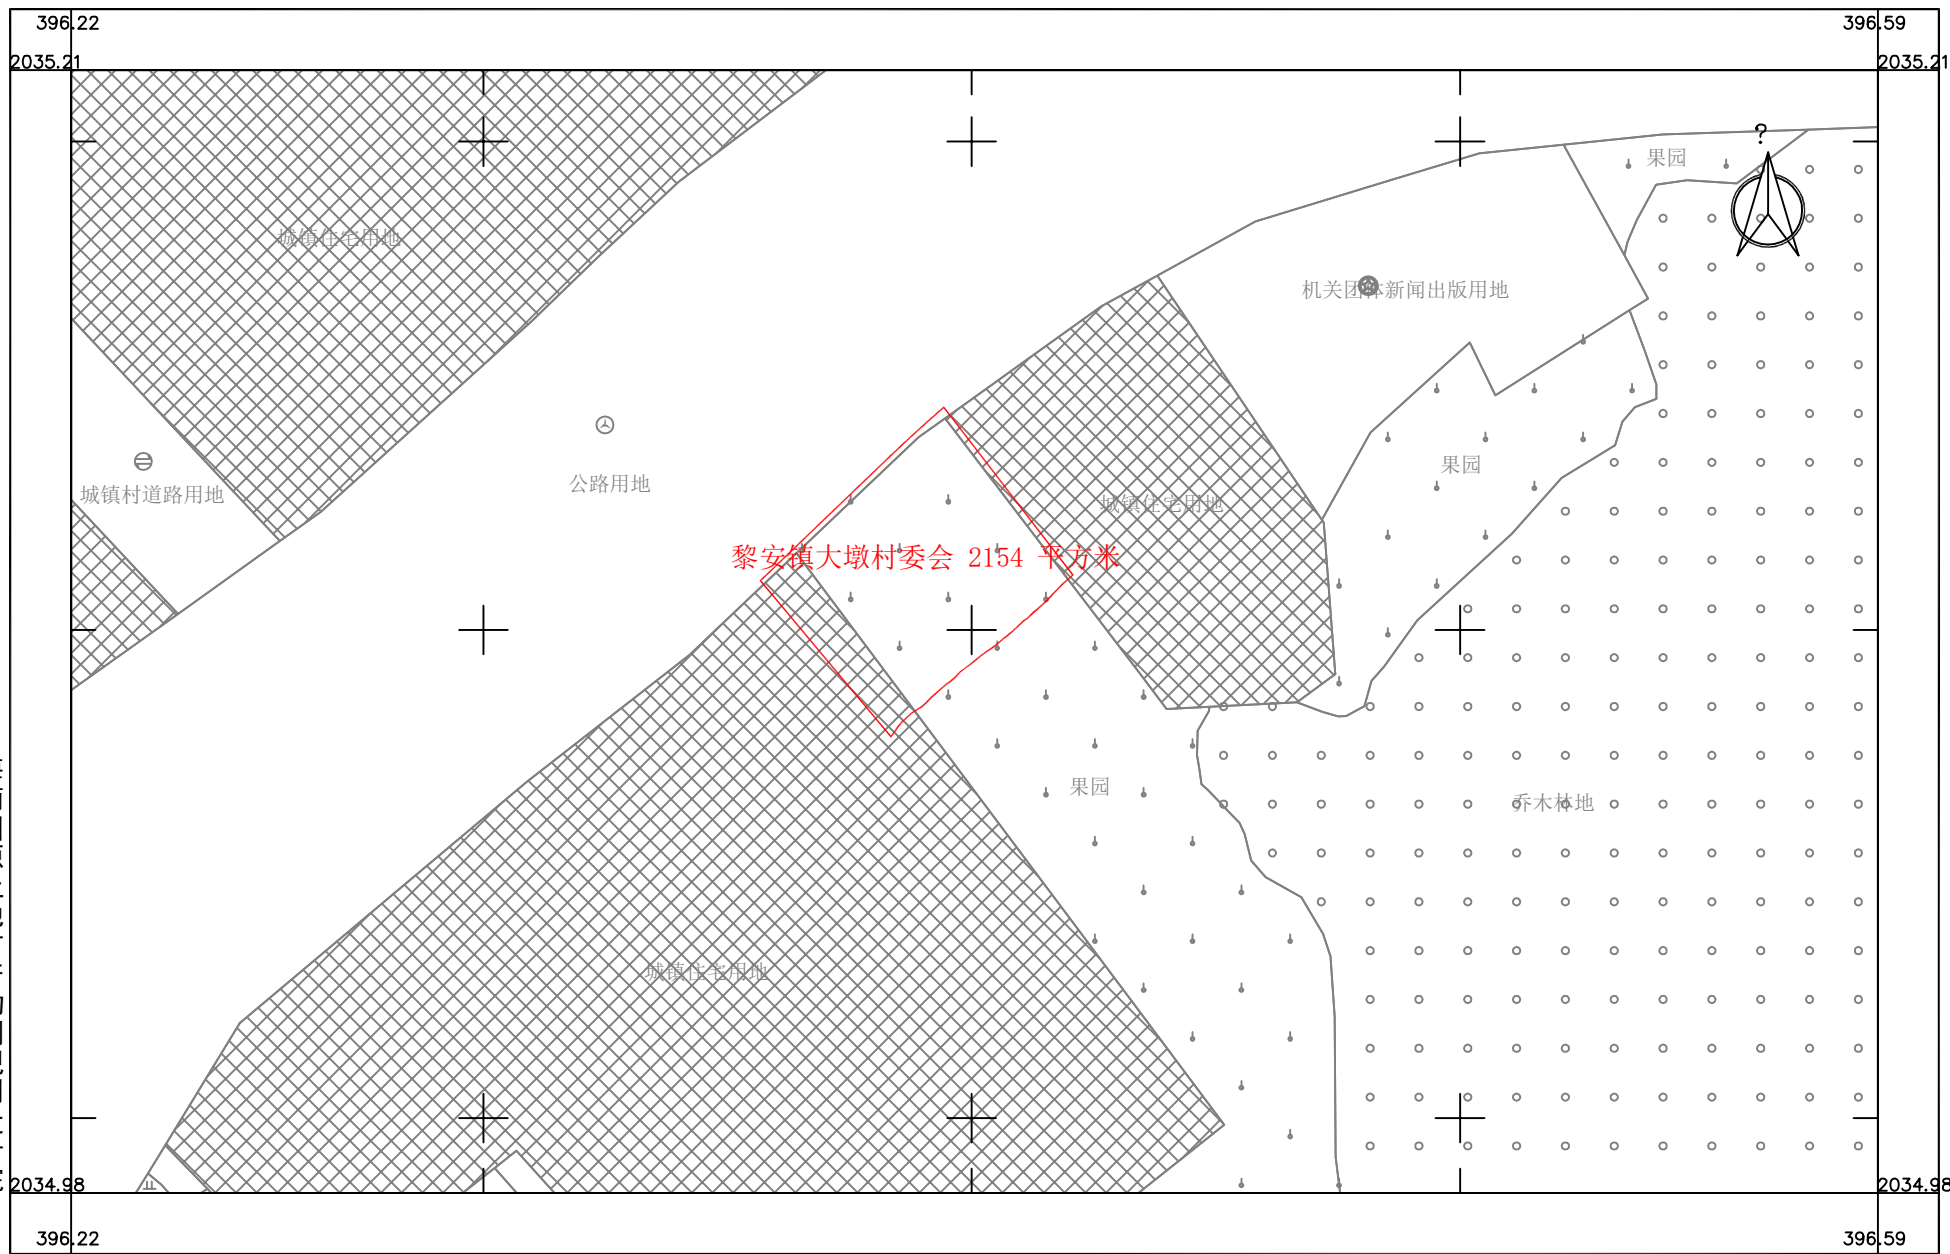

# 海南陵水黎安国际教育创新试验区幼儿园（一期）项目征收集体土地勘测定界图

2034.98-396.22

海南国源土地矿产勘测规划设计院

2023年11月数字化测图  
2000国家大地坐标系  
1985国家高程基准

1:1000