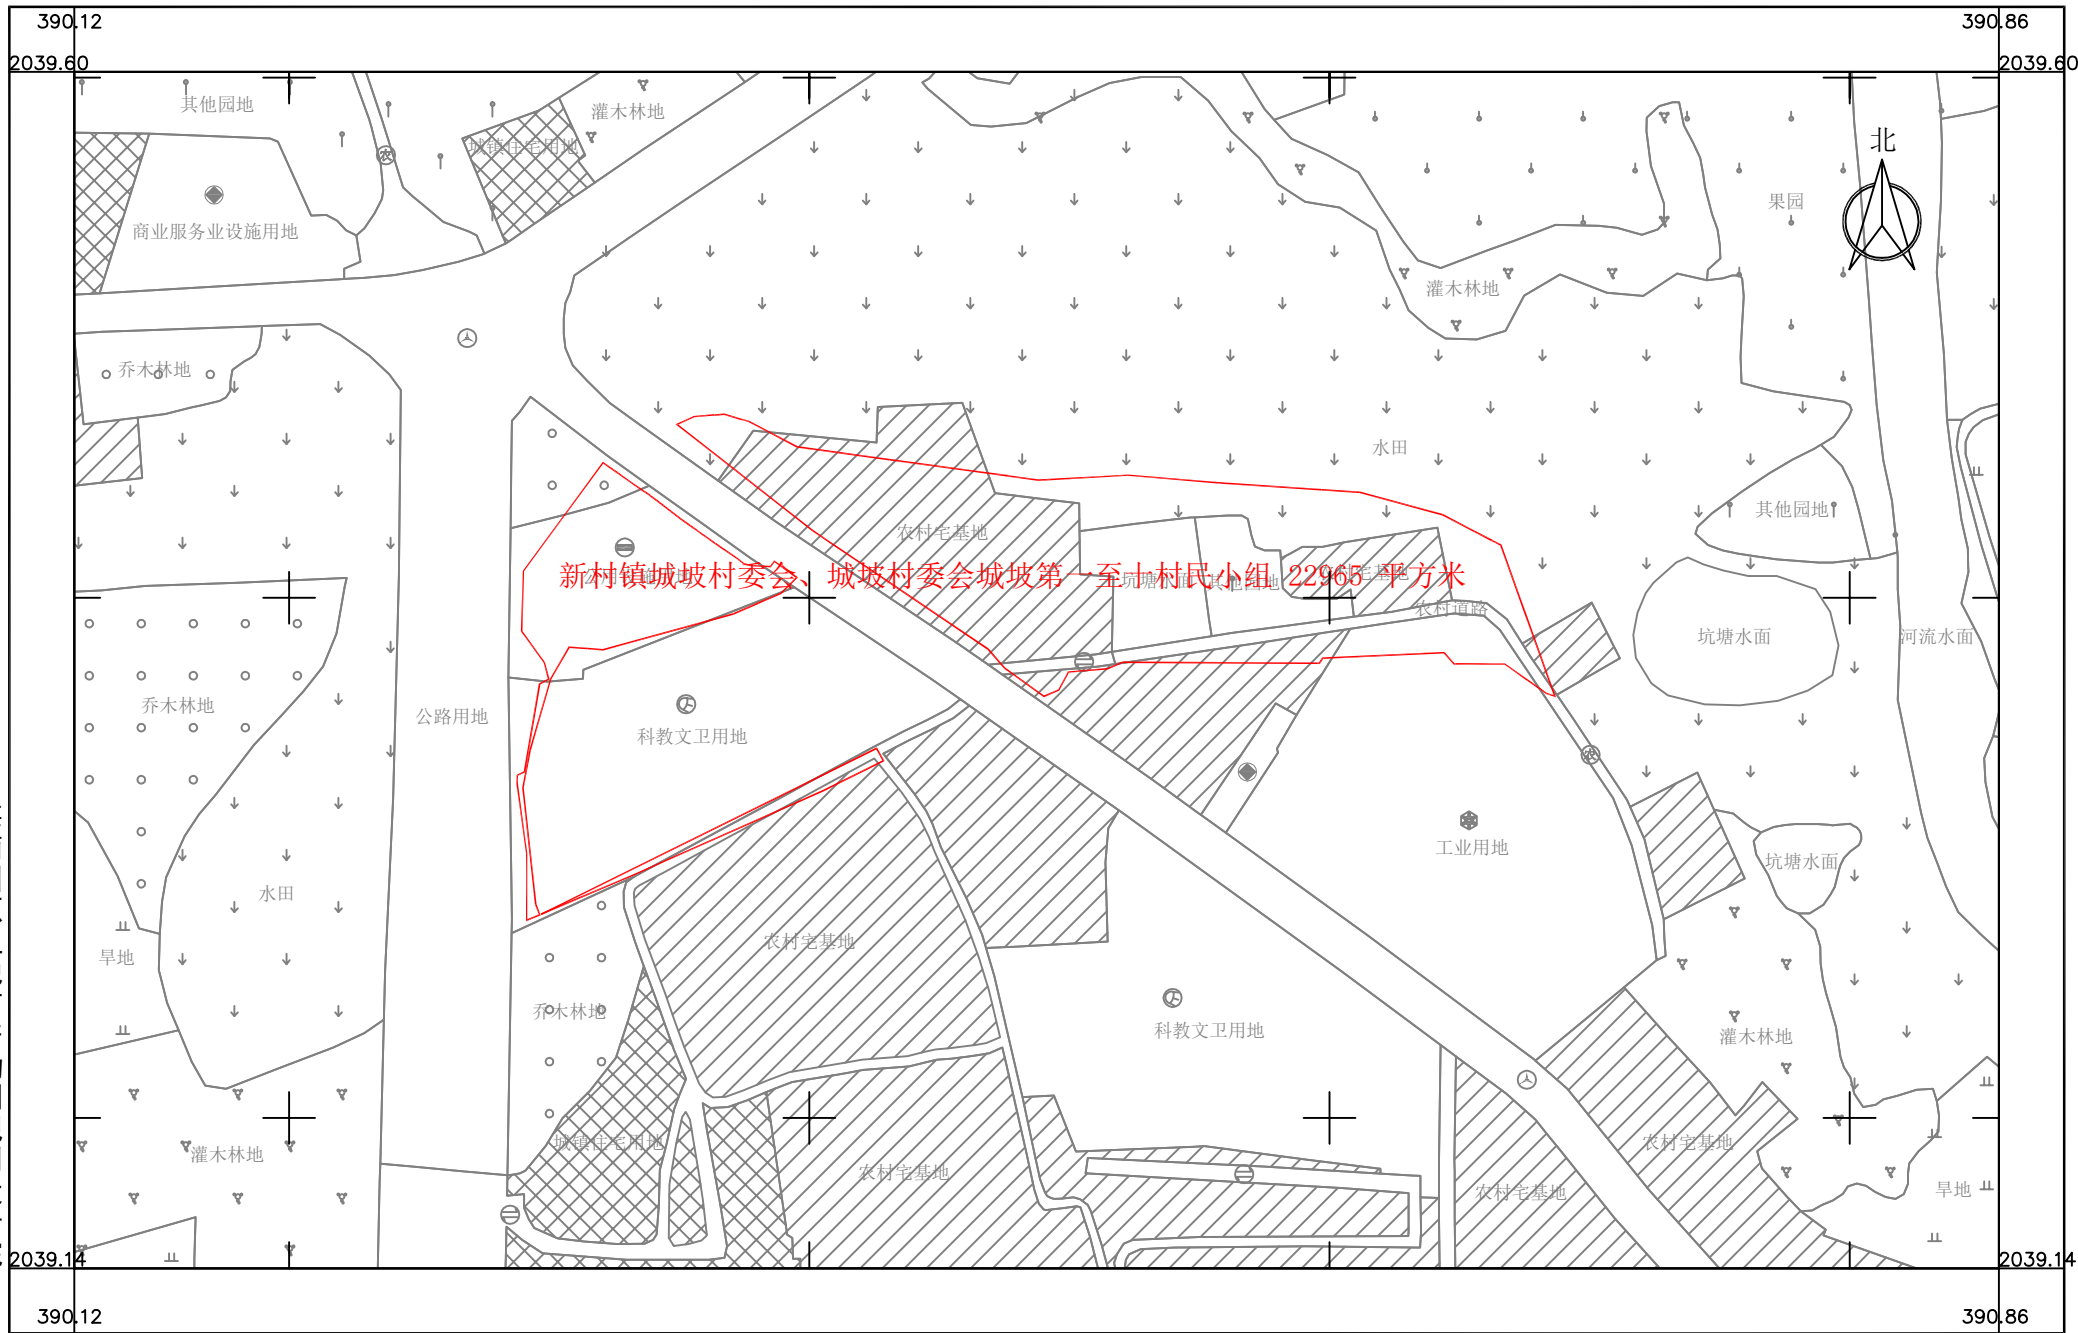

# 陵水县新村镇游客集散中心项目征收集体土地勘测定界图

海南国源土地矿产勘测规划设计院

2023年08月数字化测图  
2000国家大地坐标系  
1985国家高程基准

1:2000