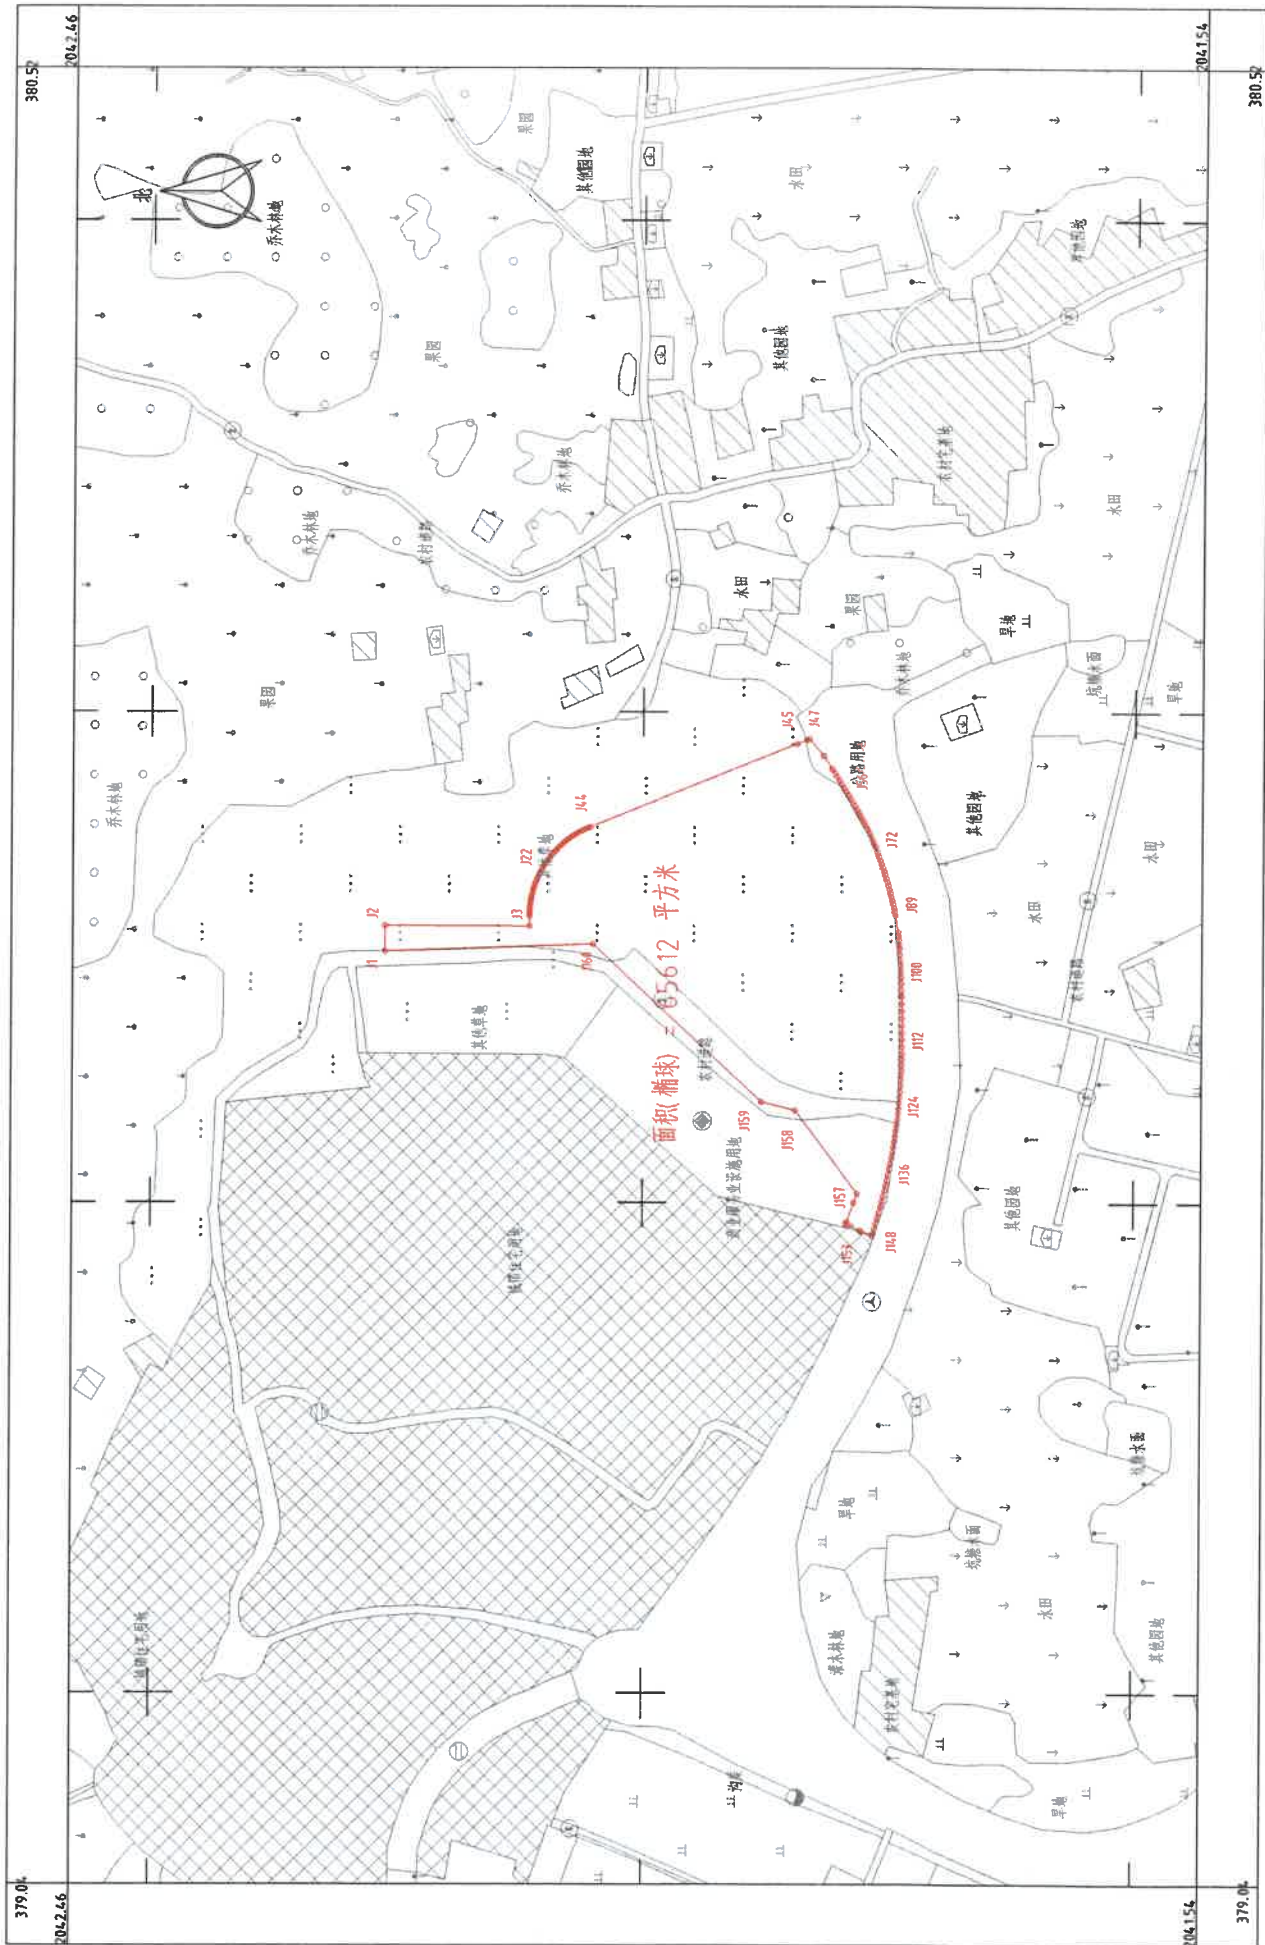

陵水县s2023-03号用地勘测定界图

制图人: 袁海莹  
审核人:

1:2000

2023年02月数字化测图  
2000国家大地坐标系  
1985国家高程基准